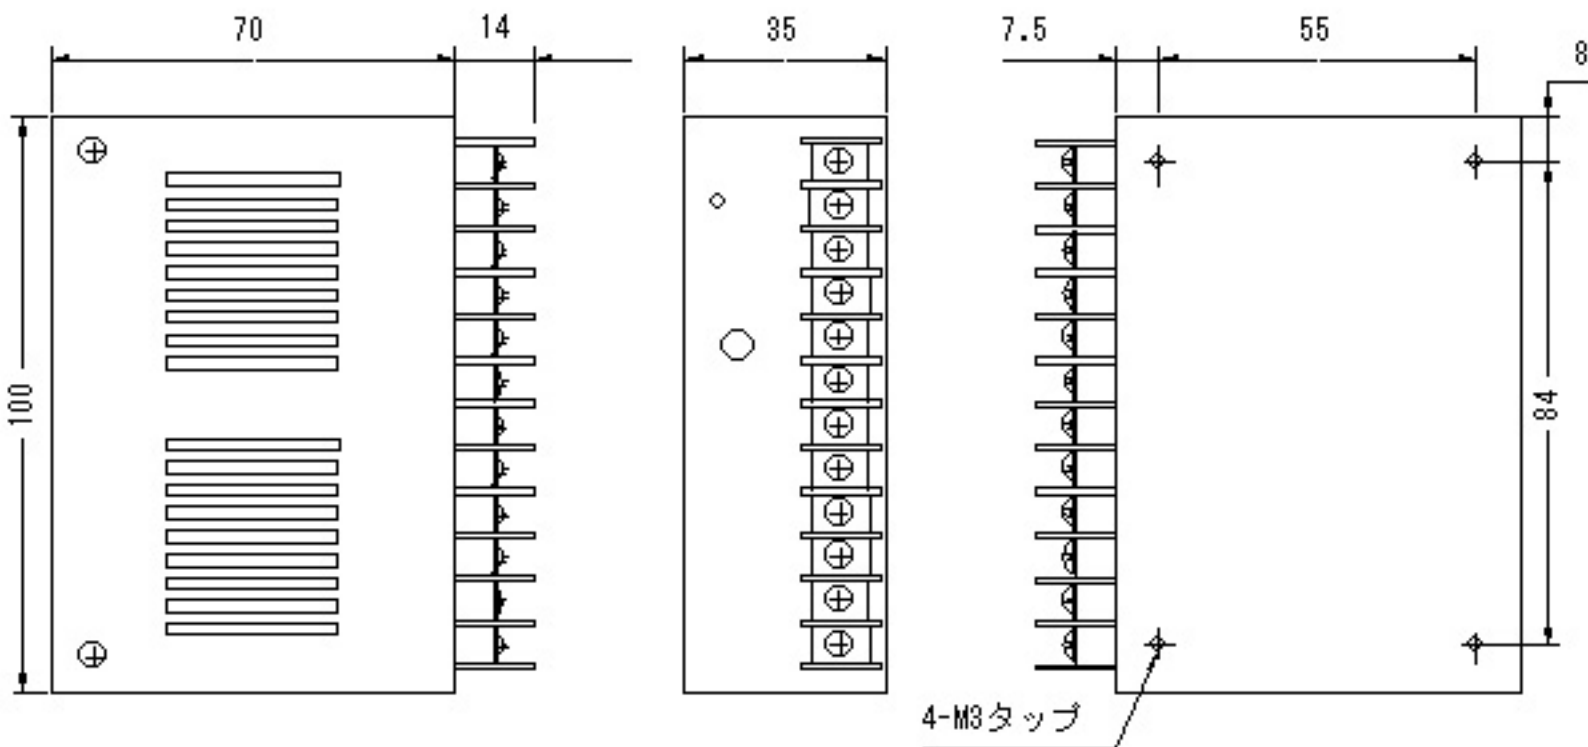

超音波モータドライバー外形寸法図

USR-60-S1

USR-45-S1

USR-30-S1