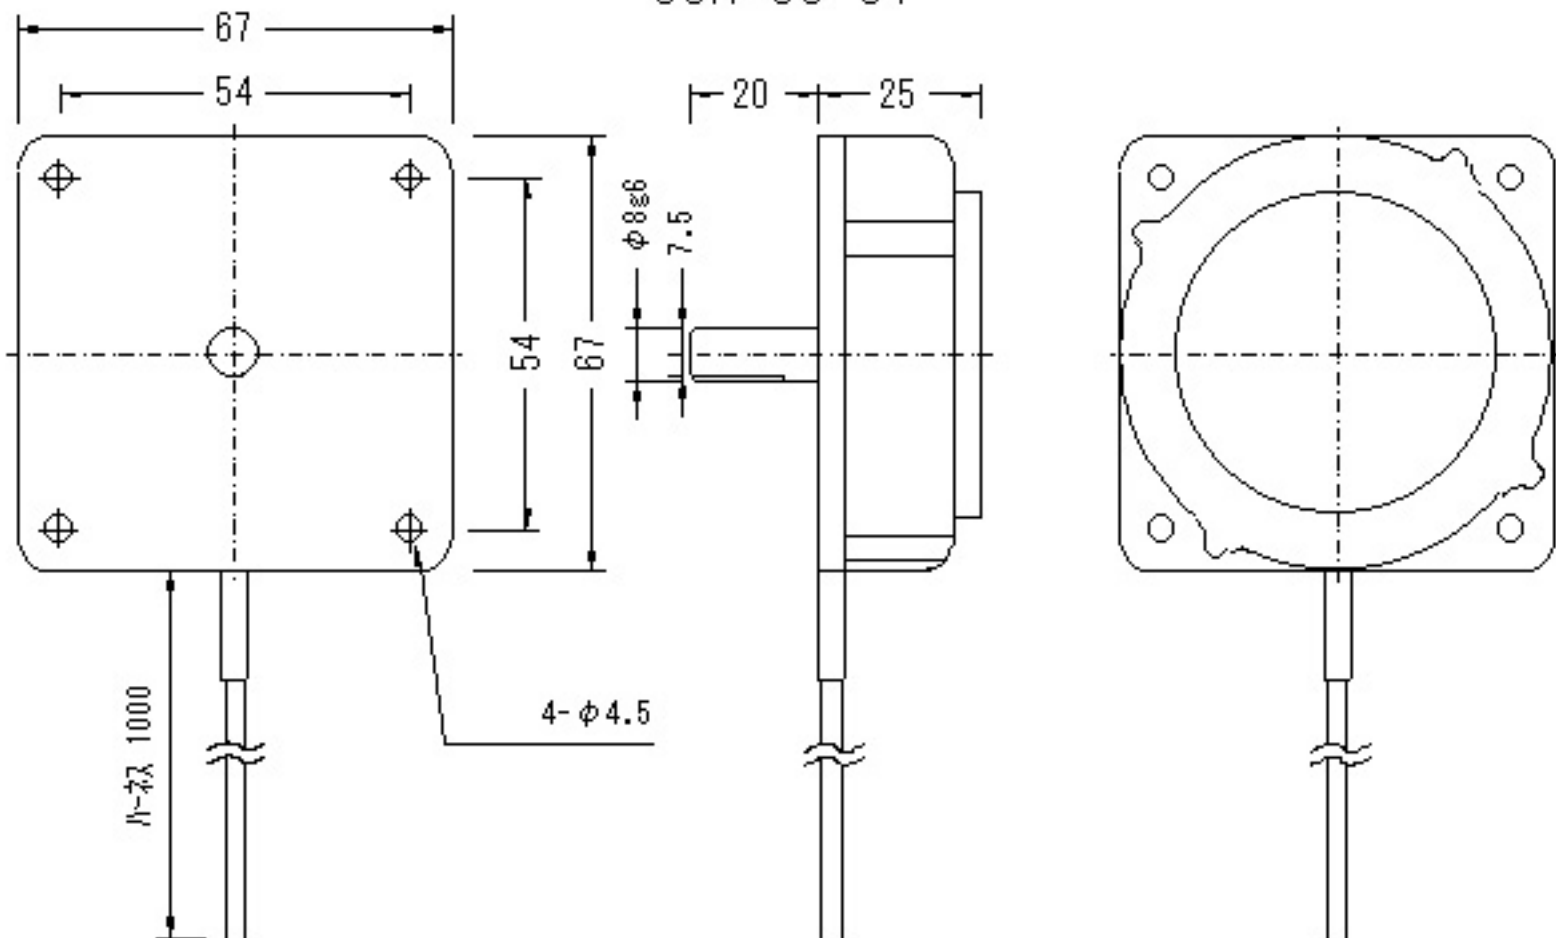

超音波モータドライバー外形寸法図

USR-60-S1

USR-45-S1

USR-30-S1