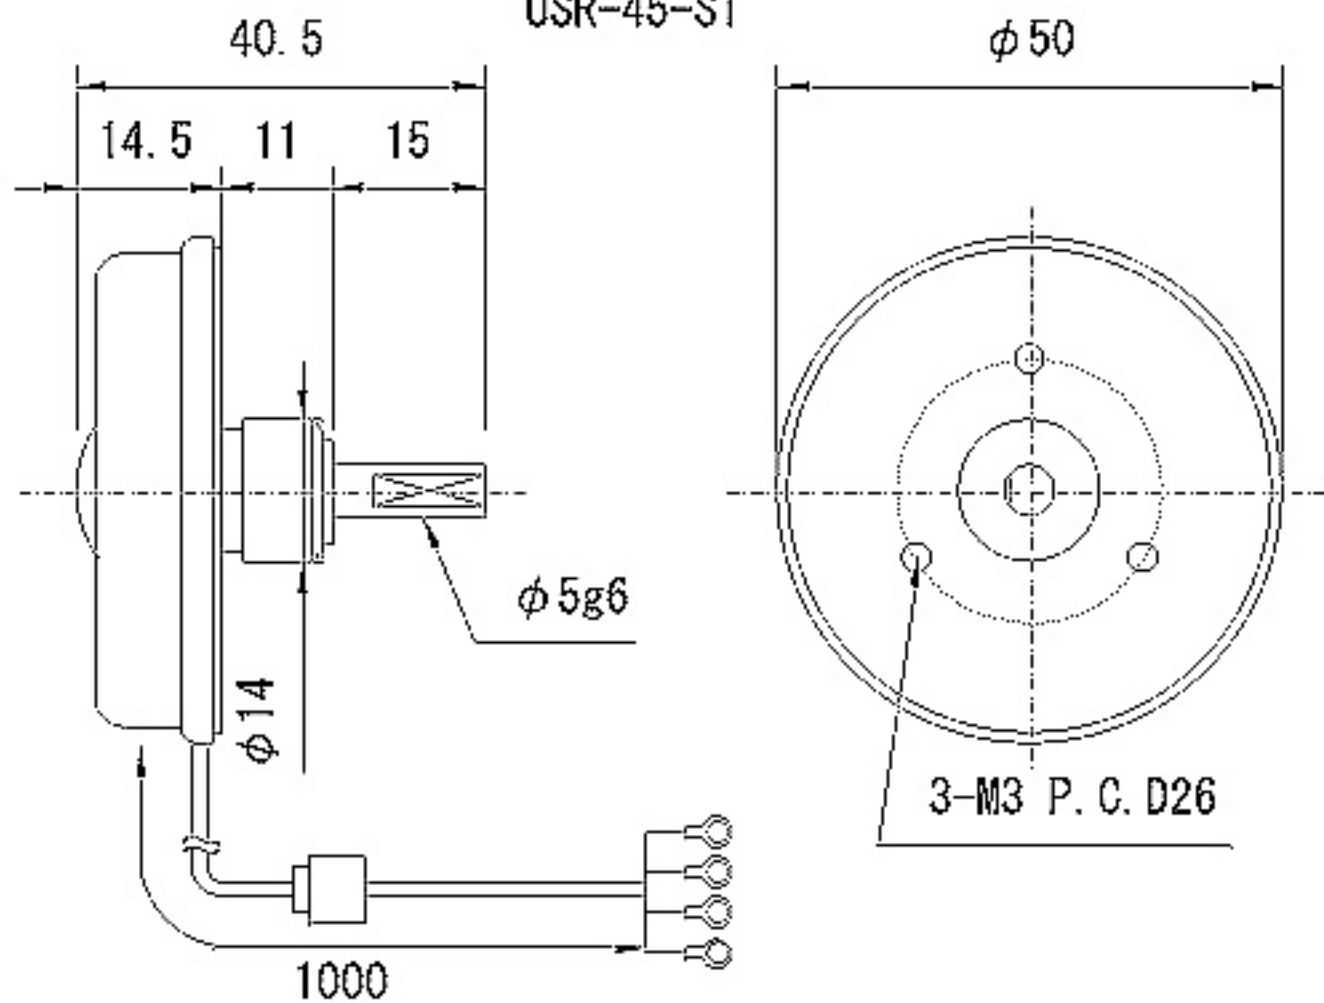

超音波モータドライバー外形寸法図

USR-60-S1

USR-45-S1

USR-30-S1